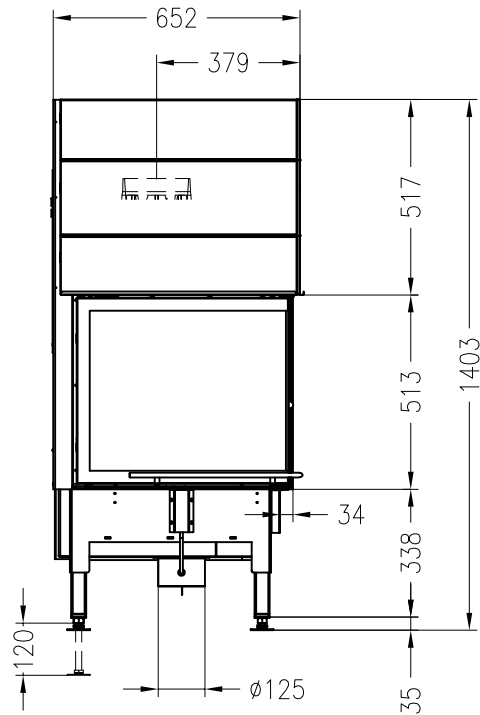

# Brennzelle Global 2Rh 58/39

hochschiebbar

Stand: 07/2017

Seitenansicht  
M~1:20

Vorderansicht  
M~1:20

Seitenansicht  
M~1:20

Horizontalschnitt  
M~1:10

Alle Abbildungen und Zeichnungen sind urheberrechtlich geschützt.  
Verwertung oder Veröffentlichung, auch einzelner Details, nur mit unserer Genehmigung.  
Technische Änderungen und Irrtümer vorbehalten.