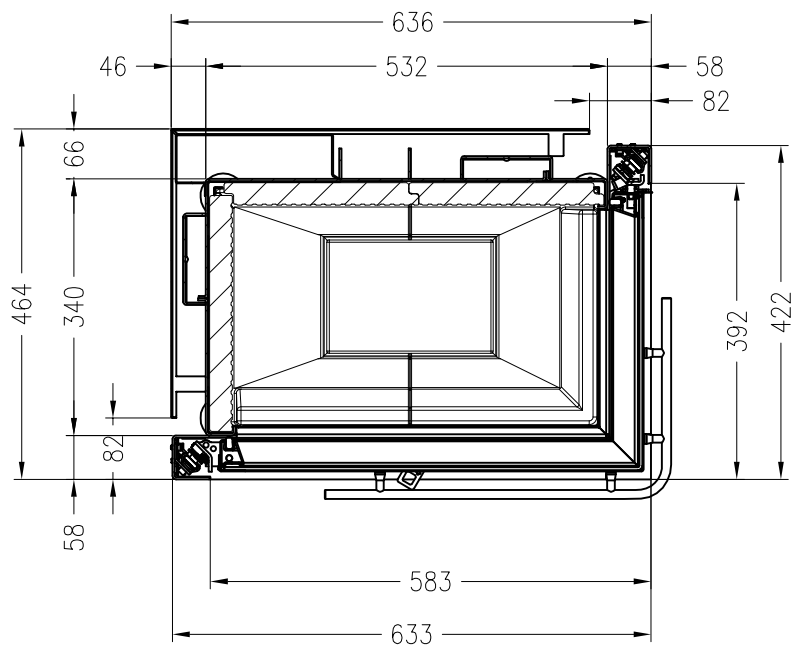

# Brennzelle Global 2Rh 58/39

hochschiebbar

Stand: 07/2017

Seitenansicht  
M~1:20

Vorderansicht  
M~1:20

Seitenansicht  
M~1:20

Horizontalschnitt  
M~1:10

Alle Abbildungen und Zeichnungen sind urheberrechtlich geschützt.  
Verwertung oder Veröffentlichung, auch einzelner Details, nur mit unserer Genehmigung.  
Technische Änderungen und Irrtümer vorbehalten.